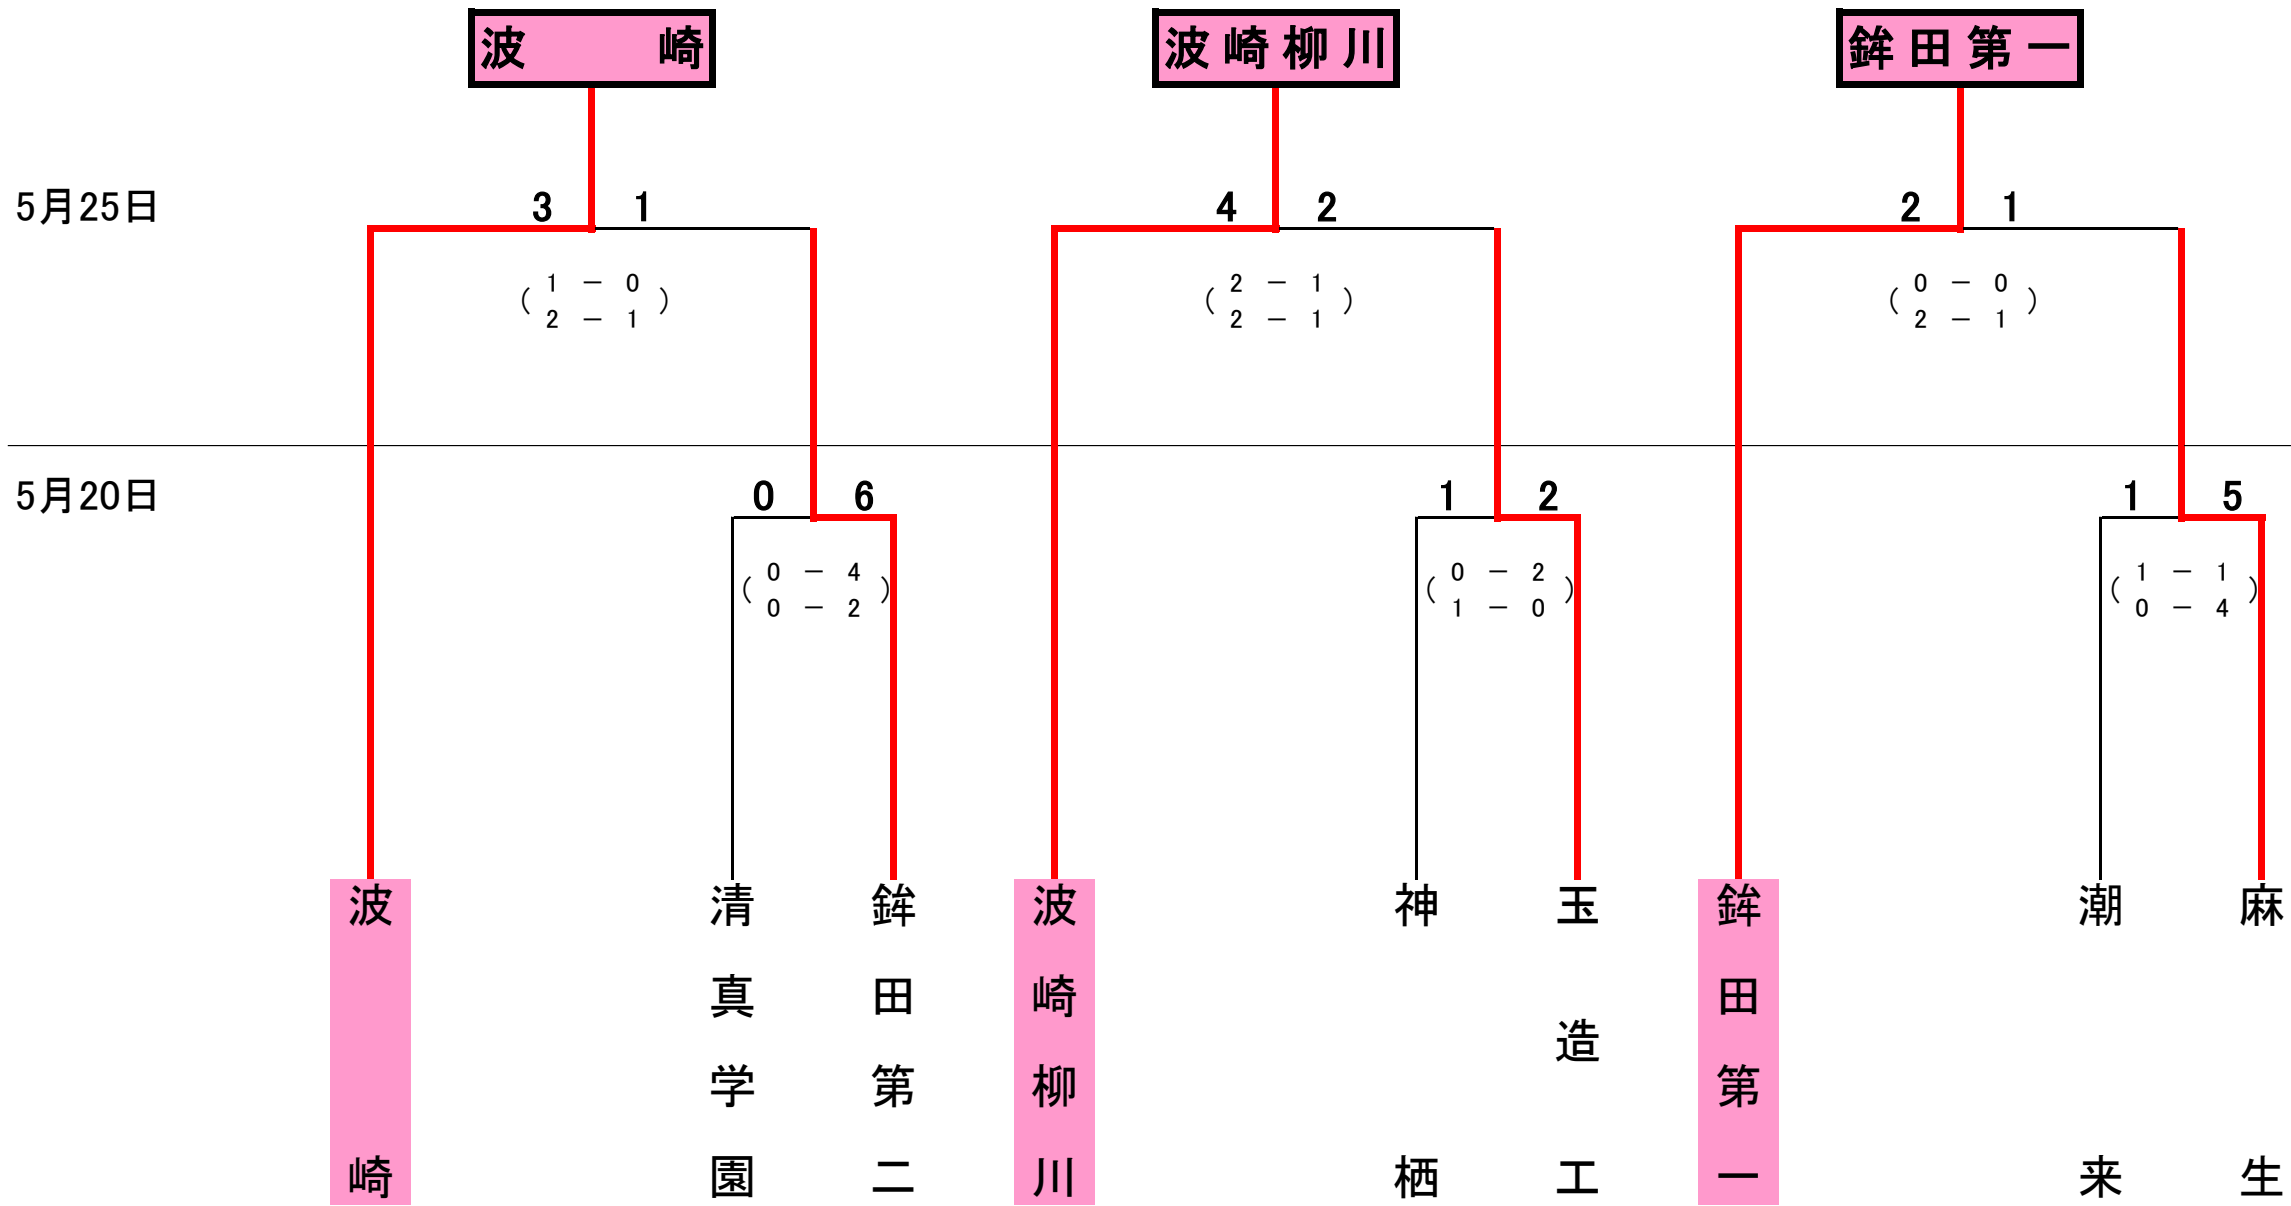

平成25年度 全国高校総体サッカー競技 県東地区予選会結果

(会場)

A	矢田部サッカー場	A
B	矢田部サッカー場	B
C	ト伝の郷運動公園	A
D	ト伝の郷運動公園	B

(時間)

- ①: 11:00~
- ②: 13:30~

(県大会出場校)

1. 鹿島学園 (シード)
2. 鹿島 (シード)
3. 波崎
4. 波崎柳川
5. 鉾田第一