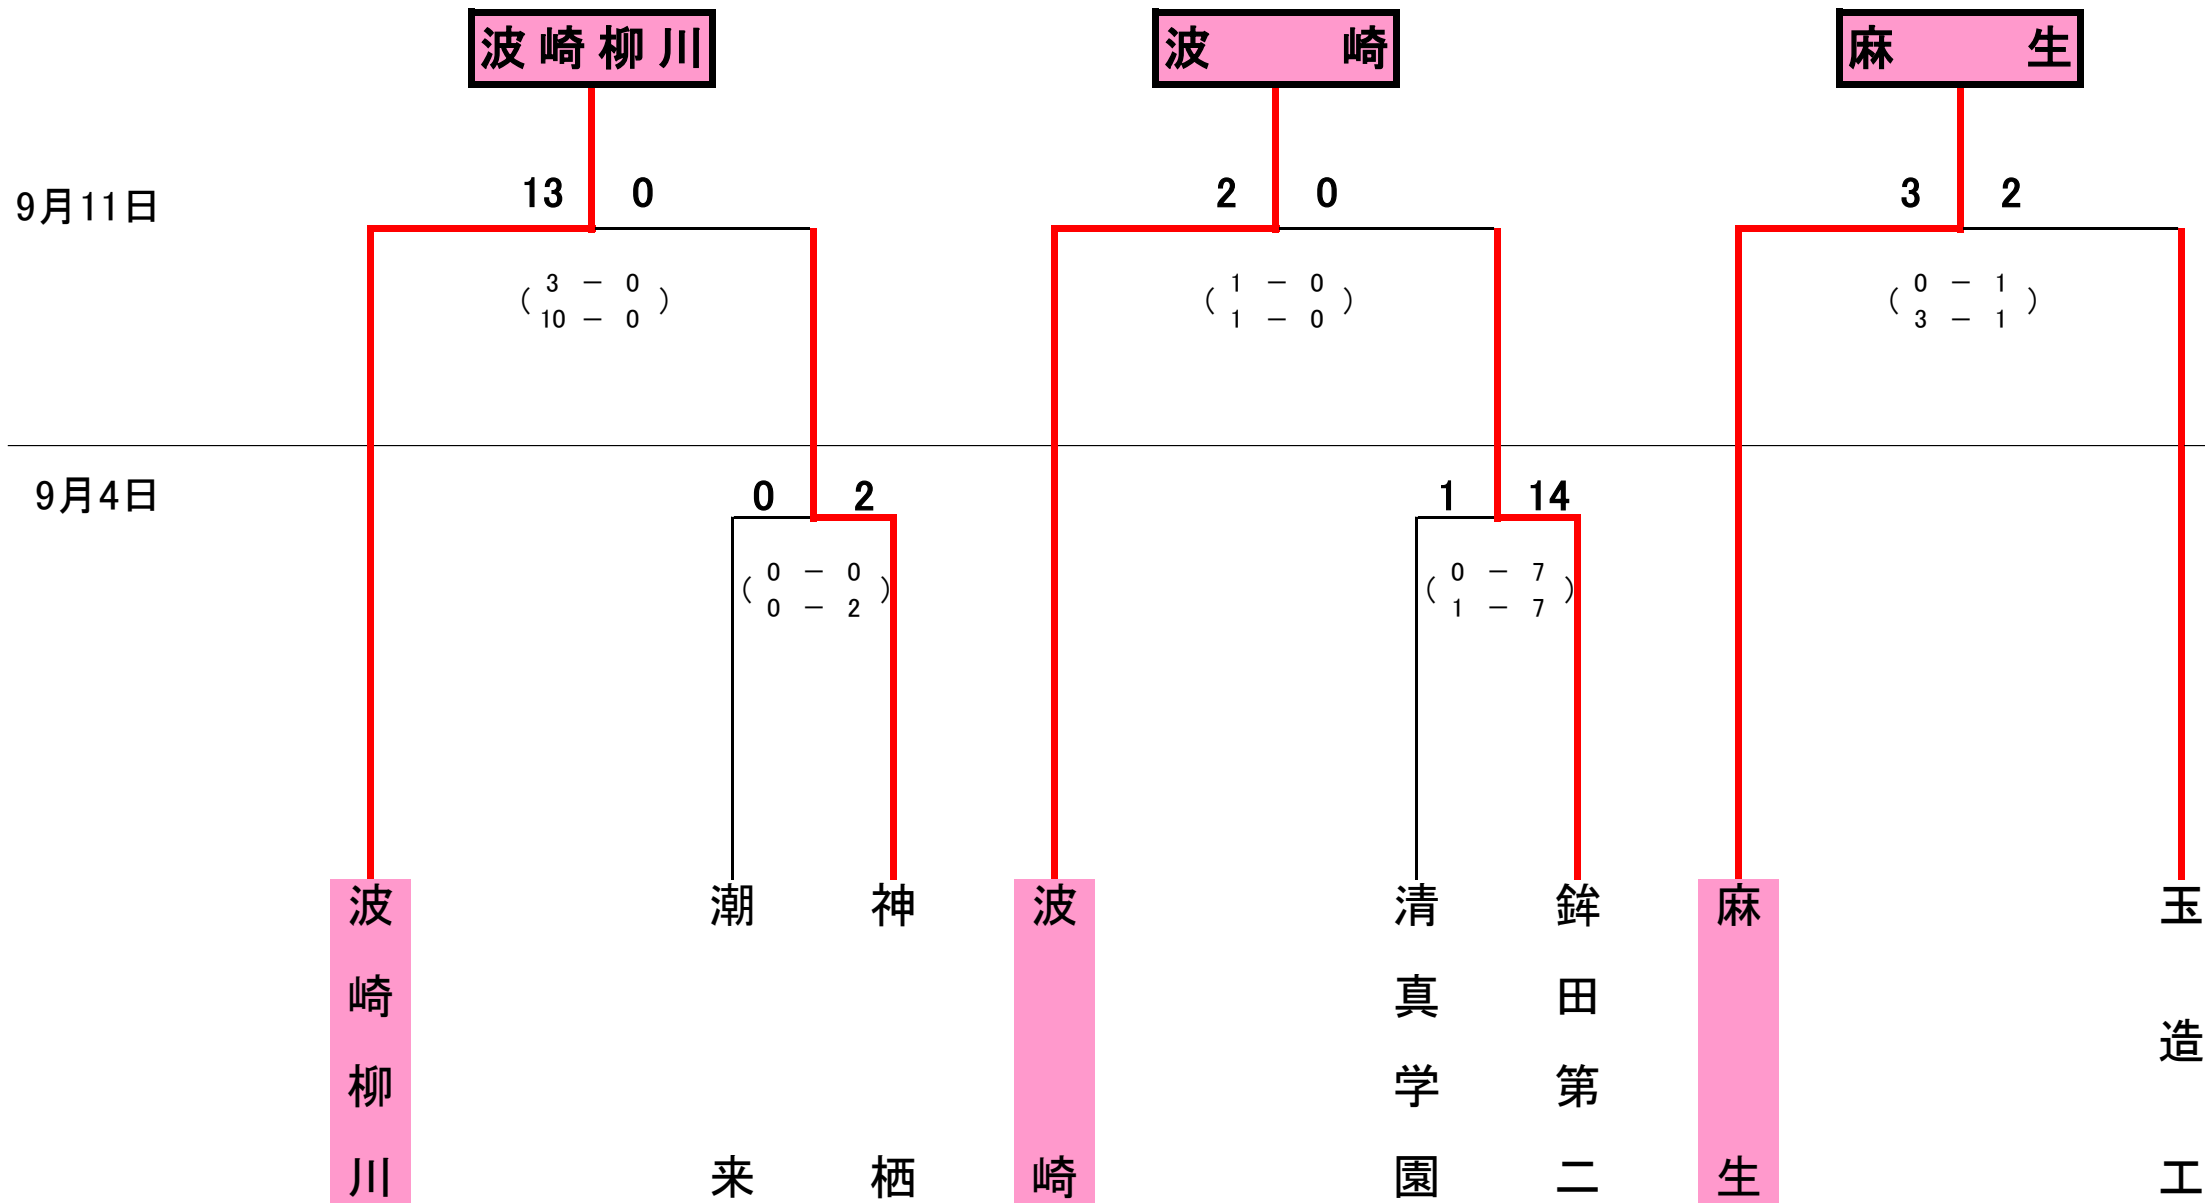

平成25年度 全国高校サッカー選手権大会県東地区予選会結果

(会場)

A	ト伝の郷運動公園
B	ト伝の郷運動公園

(時間)

- ①: 11:00~
- ②: 13:30~

(県大会出場校)

1. 鹿島学園(シード)
2. 鹿島 (シード)
3. 鉾田第一(シード)
4. 波崎柳川
5. 波崎
6. 麻生