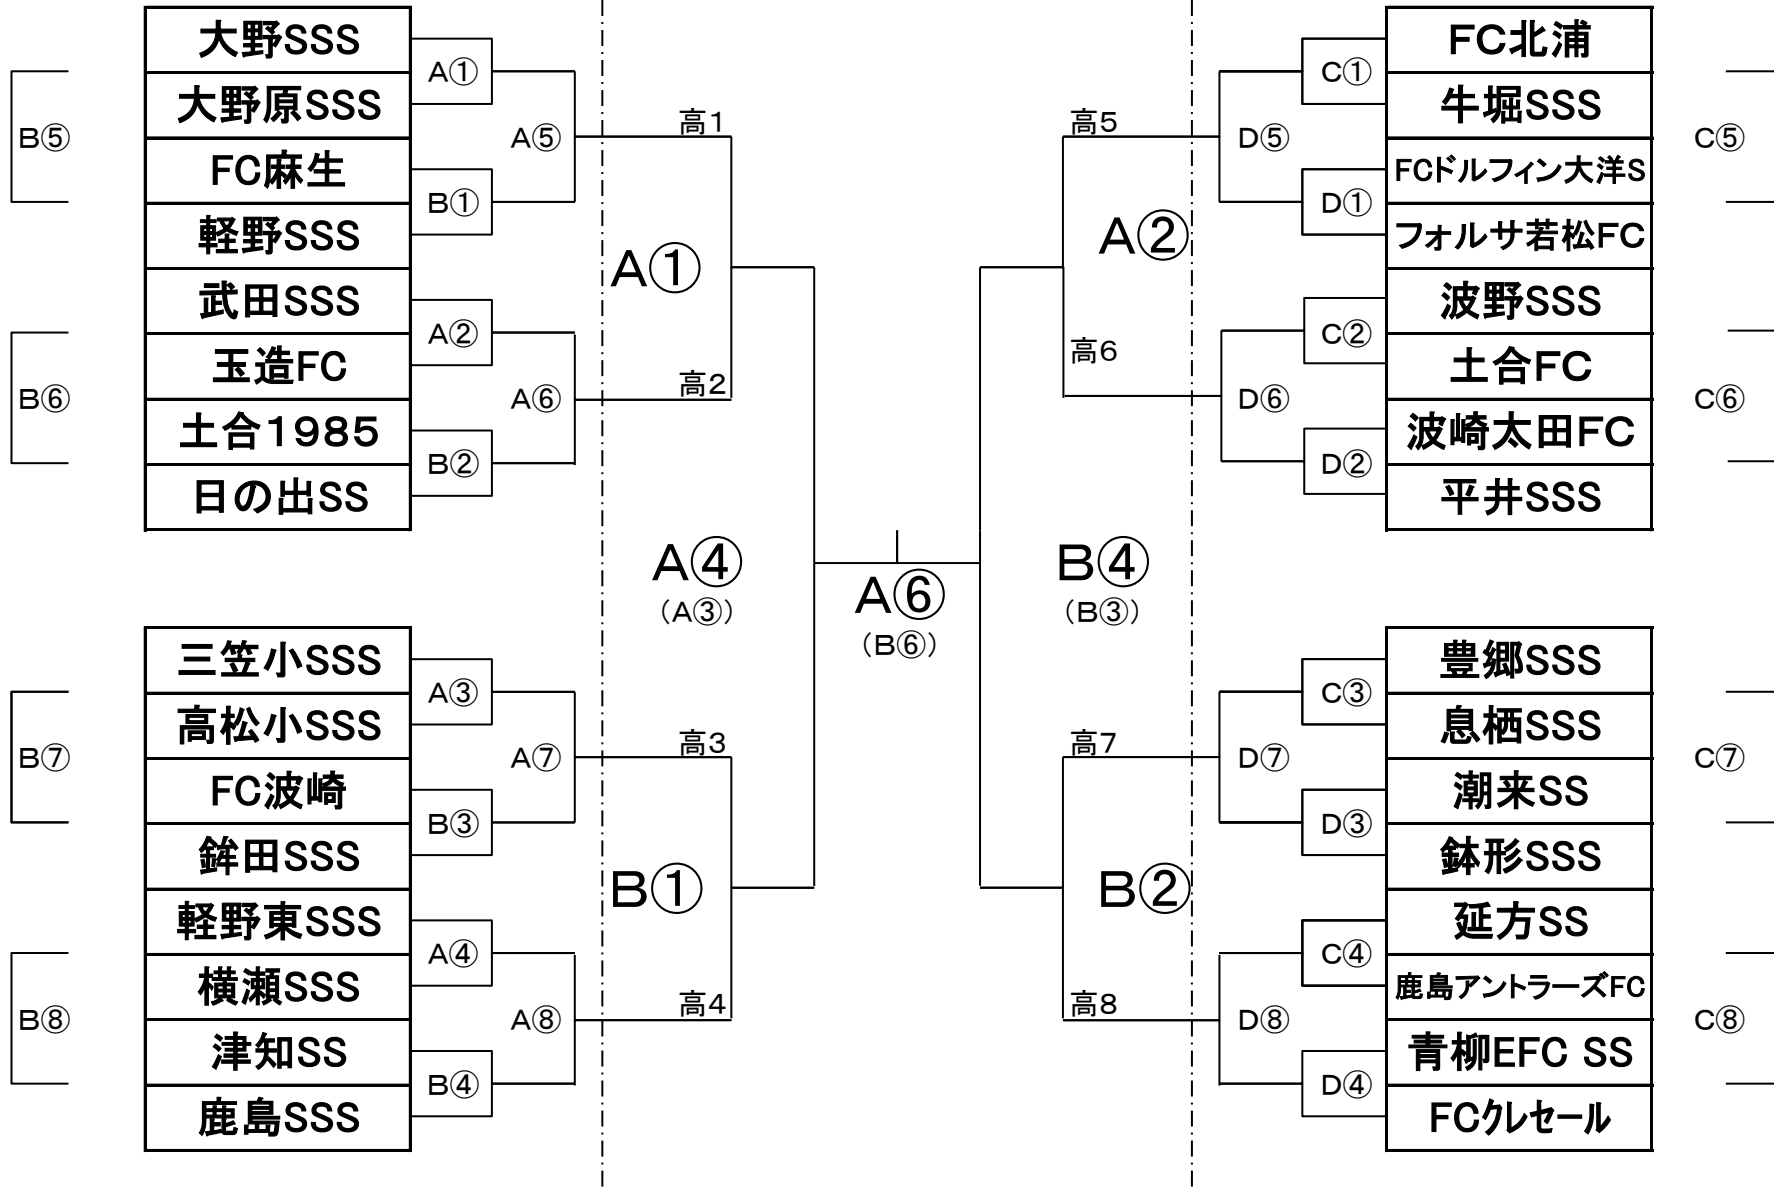

第27回 防犯大会 高学年組合せ表

予選
平成27年 1月31日
ト伝の郷グラウンド

決勝トーナメント
平成27年 2月21日
ト伝の郷グラウンド

予選
平成27年 1月31日
ト伝の郷グラウンド

第27回 防犯大会 高学年

1月31日

ト伝の郷 A		対戦相手		審判割当	
1試合目	9時00分	大野SSS	対 大野原SSS	武田SSS	玉造FC
2試合目	9時45分	武田SSS	対 玉造FC	大野SSS	大野原SSS
3試合目	10時30分	三笠小SSS	対 高松小SSS	軽野東SSS	横瀬SSS
4試合目	11時15分	軽野東SSS	対 横瀬SSS	三笠小SSS	高松小SSS
5試合目	12時00分	A①勝	対 B①勝	A②勝	B②勝
6試合目	12時45分	A②勝	対 B②勝	A①勝	B①勝
7試合目	13時30分	A③勝	対 B③勝	A④勝	B④勝
8試合目	14時15分	A④勝	対 B④勝	A③勝	B③勝

ト伝の郷 B		対戦相手		審判割当	
1試合目	9時00分	FC麻生	対 軽野SSS	土合1985	日の出SS
2試合目	9時45分	土合1985	対 日の出SS	FC麻生	軽野SSS
3試合目	10時30分	FC波崎	対 銚田SSS	津知SS	鹿島SSS
4試合目	11時15分	津知SS	対 鹿島SSS	FC波崎	銚田SSS
5試合目	12時00分	A①負	対 B①負	A②負	B②負
6試合目	12時45分	A②負	対 B②負	A①負	B①負
7試合目	13時30分	A③負	対 B③負	A④負	B④負
8試合目	14時15分	A④負	対 B④負	A③負	B③負