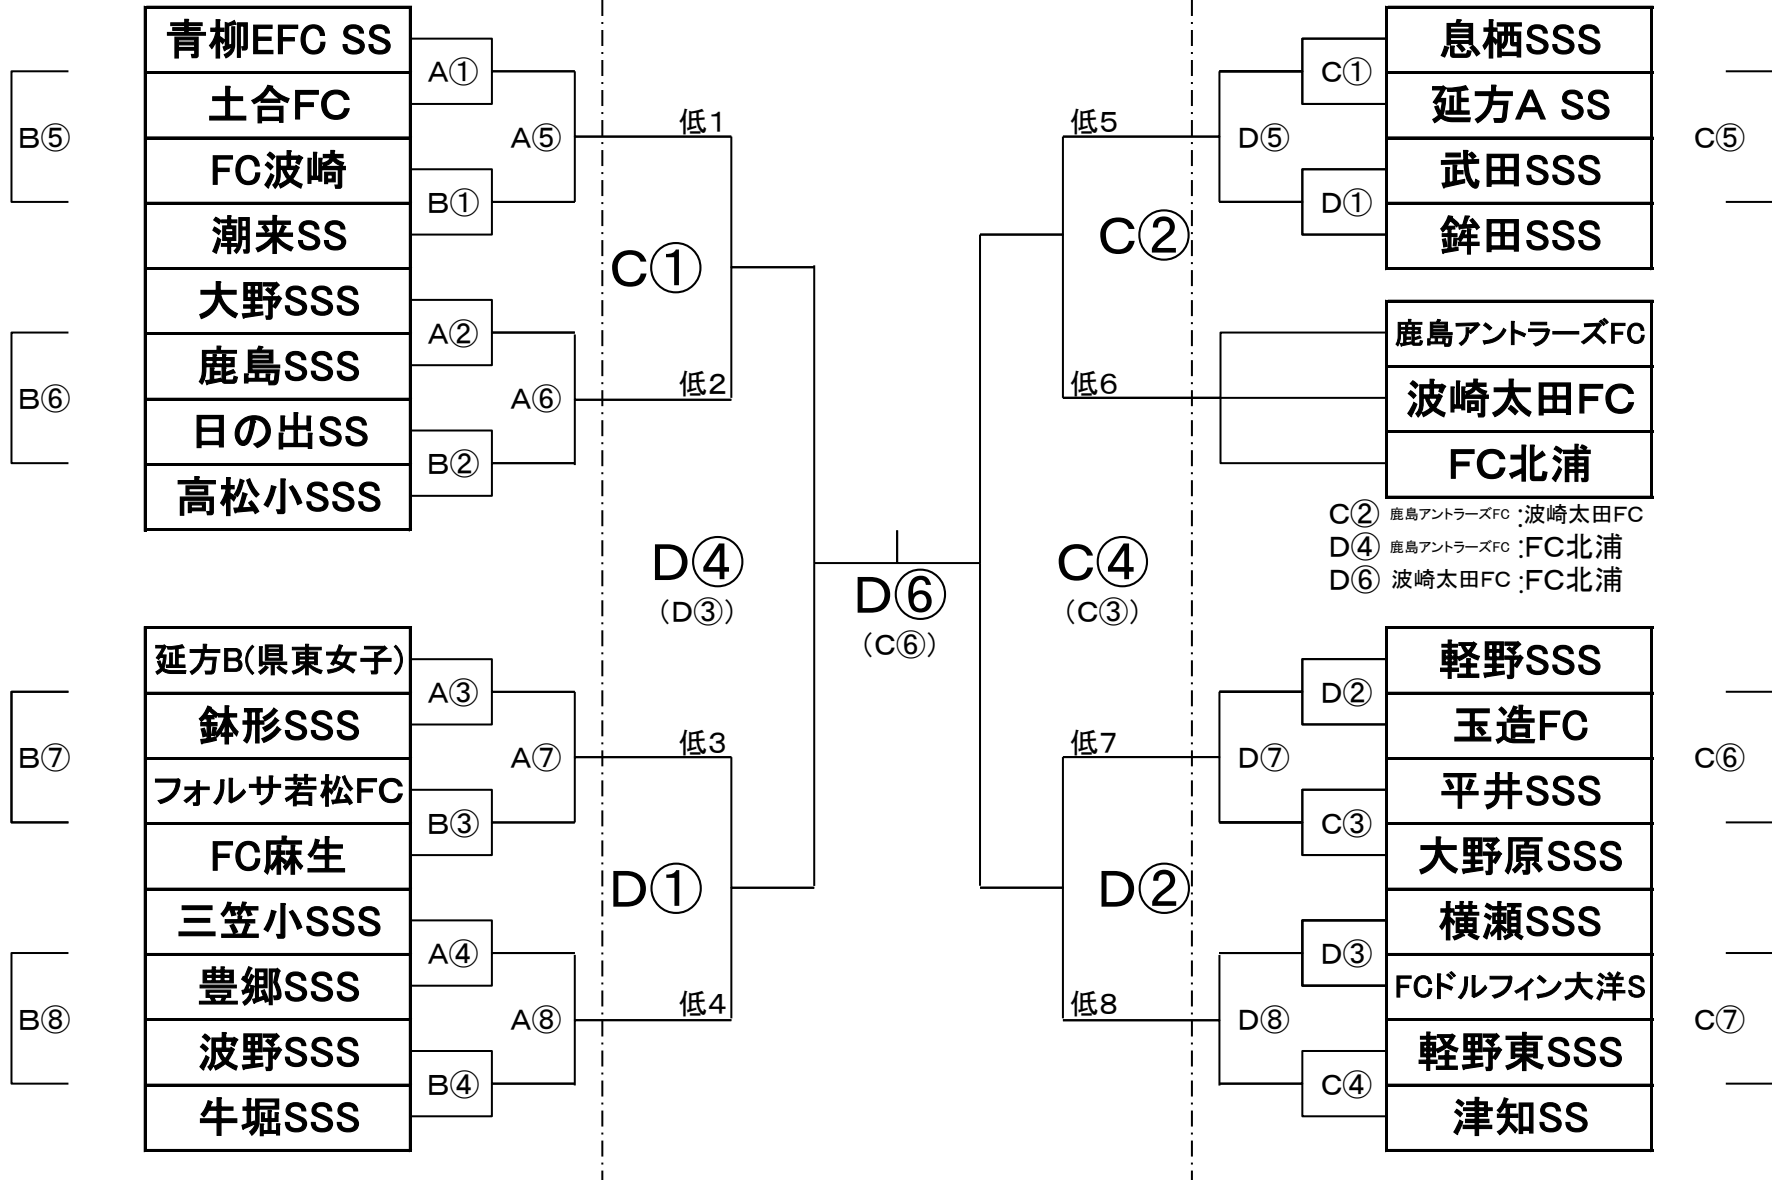

第27回 防犯大会 低学年組合せ表

予選
平成27年 2月 7日
ト伝の郷グラウンド

決勝トーナメント
平成27年 2月21日
ト伝の郷グラウンド

予選
平成27年 2月 7日
ト伝の郷グラウンド

第27回 防犯大会 低学年

2月7日

ト伝の郷 A		対戦相手		審判割当	
1試合目	9時00分	青柳EFC SS	対 土合FC	大野SSS	鹿島SSS
2試合目	9時45分	大野SSS	対 鹿島SSS	青柳EFC SS	土合FC
3試合目	10時30分	延方B(県東女子)	対 鉢形SSS	三笠小SSS	豊郷SSS
4試合目	11時15分	三笠小SSS	対 豊郷SSS	延方B(県東女子)	鉢形SSS
5試合目	12時00分	A①勝	対 B①勝	A②勝	B②勝
6試合目	12時45分	A②勝	対 B②勝	A①勝	B①勝
7試合目	13時30分	A③勝	対 B③勝	A④勝	B④勝
8試合目	14時15分	A④勝	対 B④勝	A③勝	B③勝