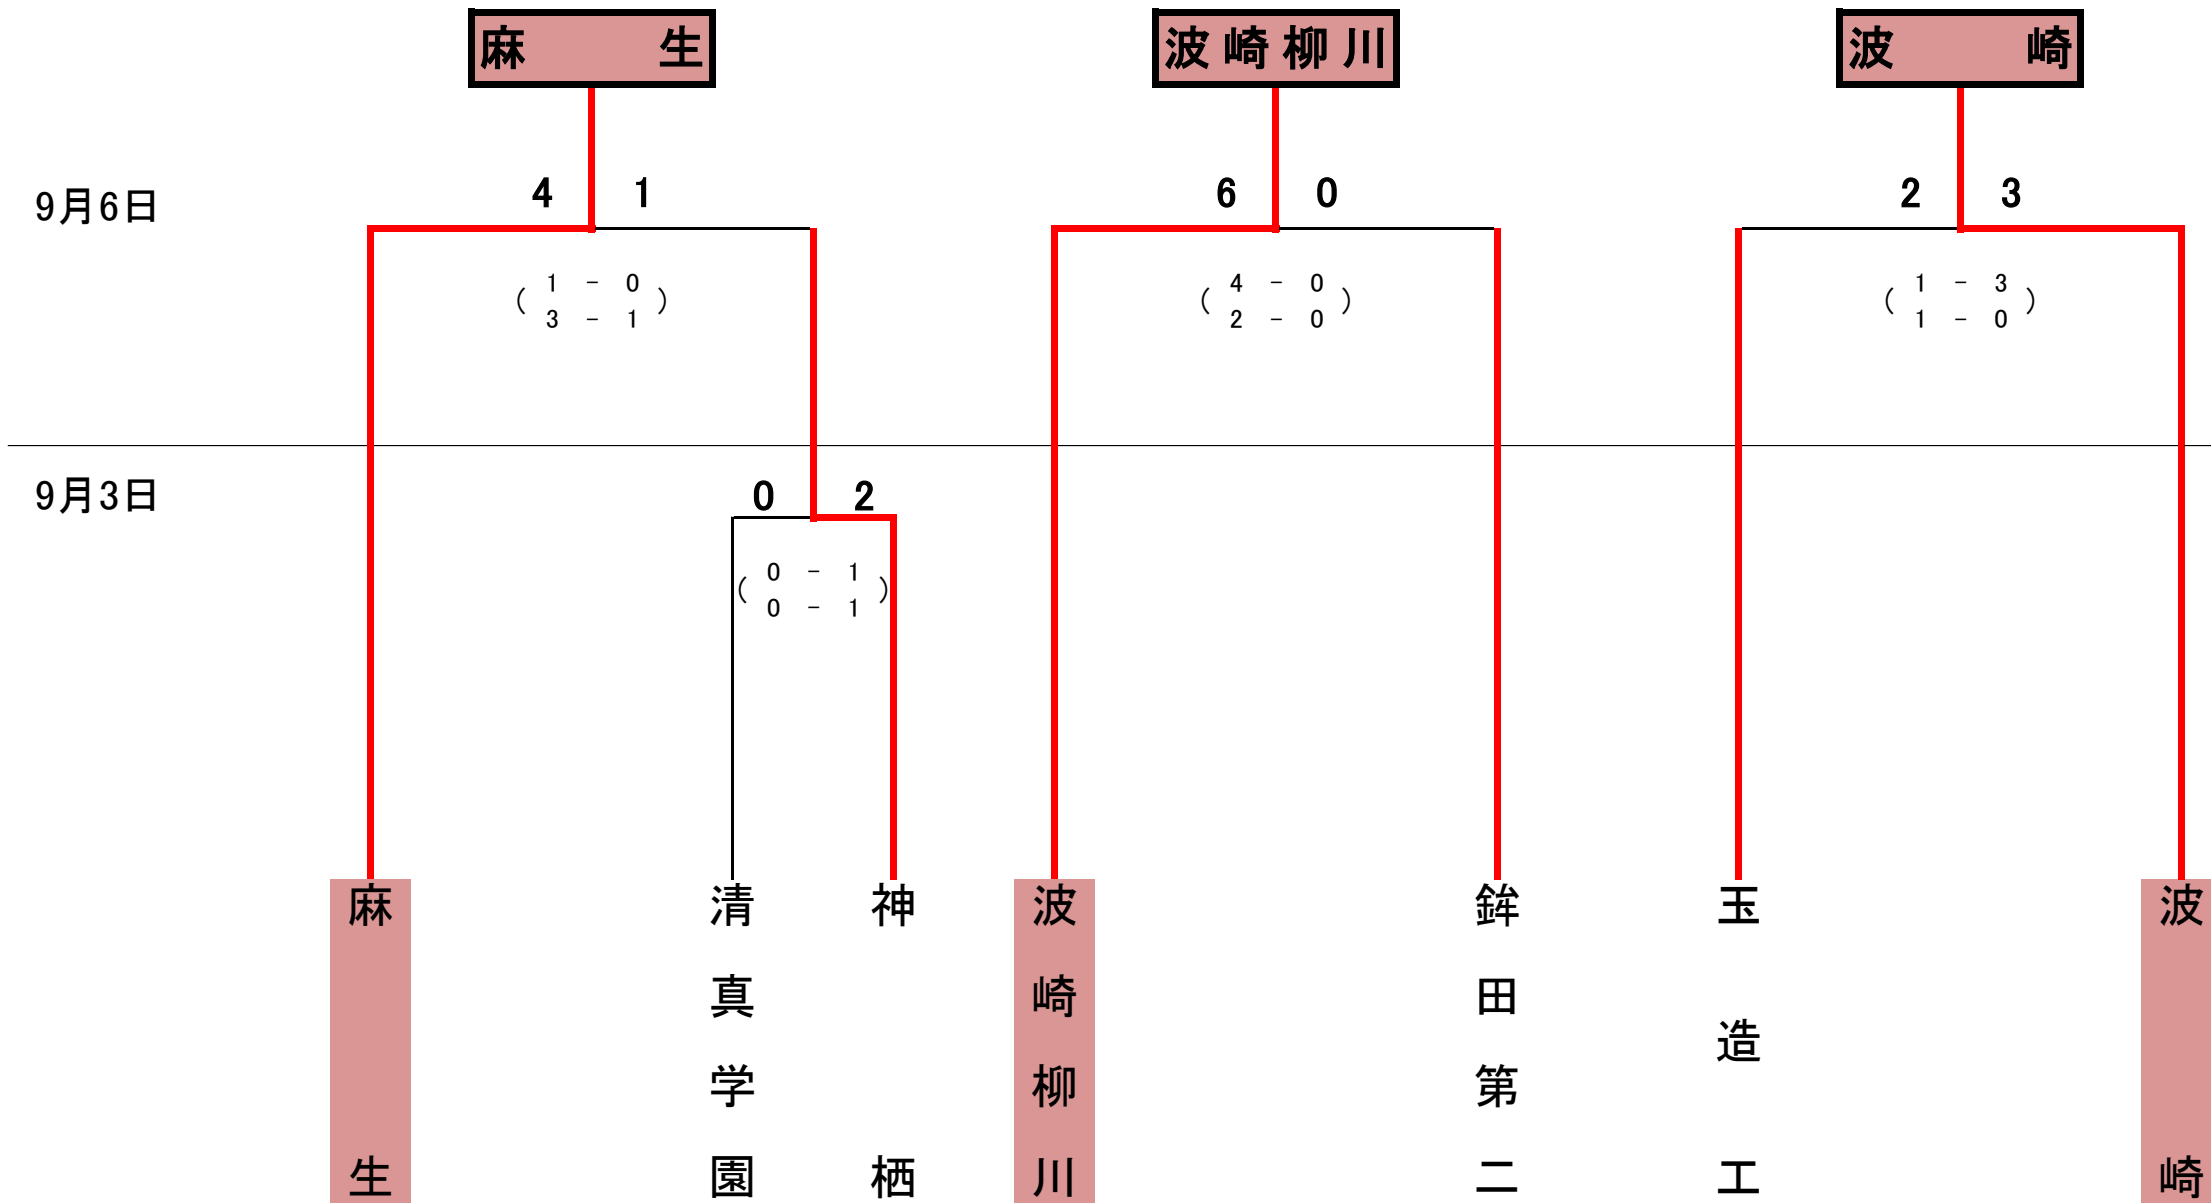

平成26年度 全国高校サッカー選手権大会県東地区予選会 結果

(会場)

A	ト伝の郷運動公園A
B	矢田部サッカー場A
C	矢田部サッカー場B

(時間)

- ①: 11:00~
- ②: 13:30~

(県大会出場校)

- 1.鹿島学園(シード)
- 2.鹿島(シード)
- 3.鉾田第一(シード)
- 4.麻生
- 5.波崎柳川
- 6.波崎