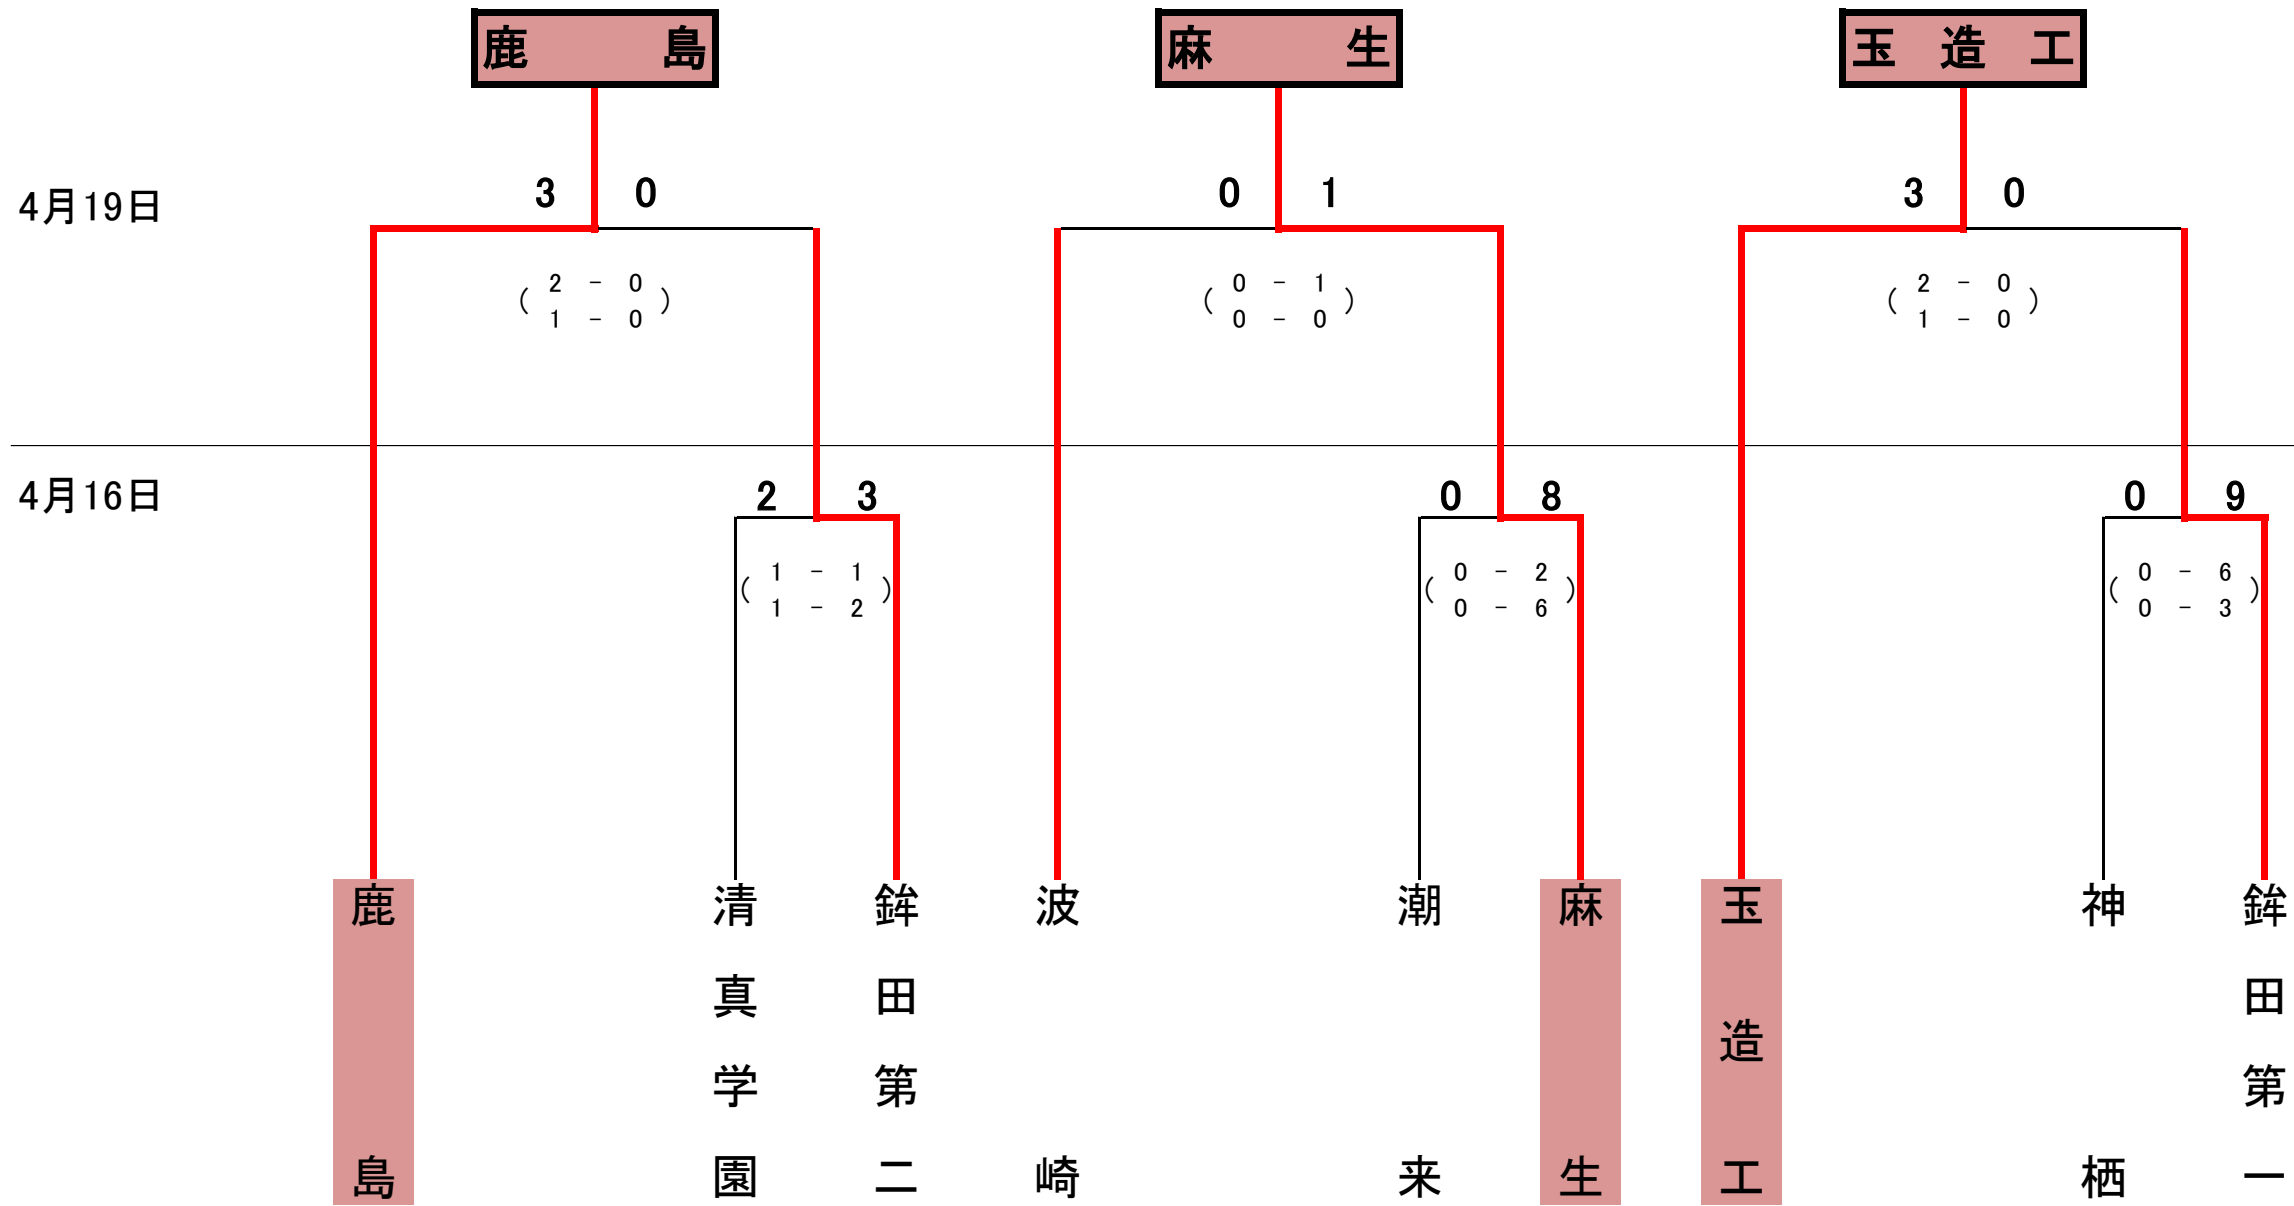

平成26年度 関東高校サッカー大会県東地区予選会結果

(会場)

A	矢田部サッカー場A
B	矢田部サッカー場B

(時間)

①: 11:00~
②: 13:30~

- (県大会出場校)
- 1.鹿島学園(シード)
 - 2.波崎柳川(シード)
 - 3.鹿島
 - 4.麻生
 - 5.玉造工