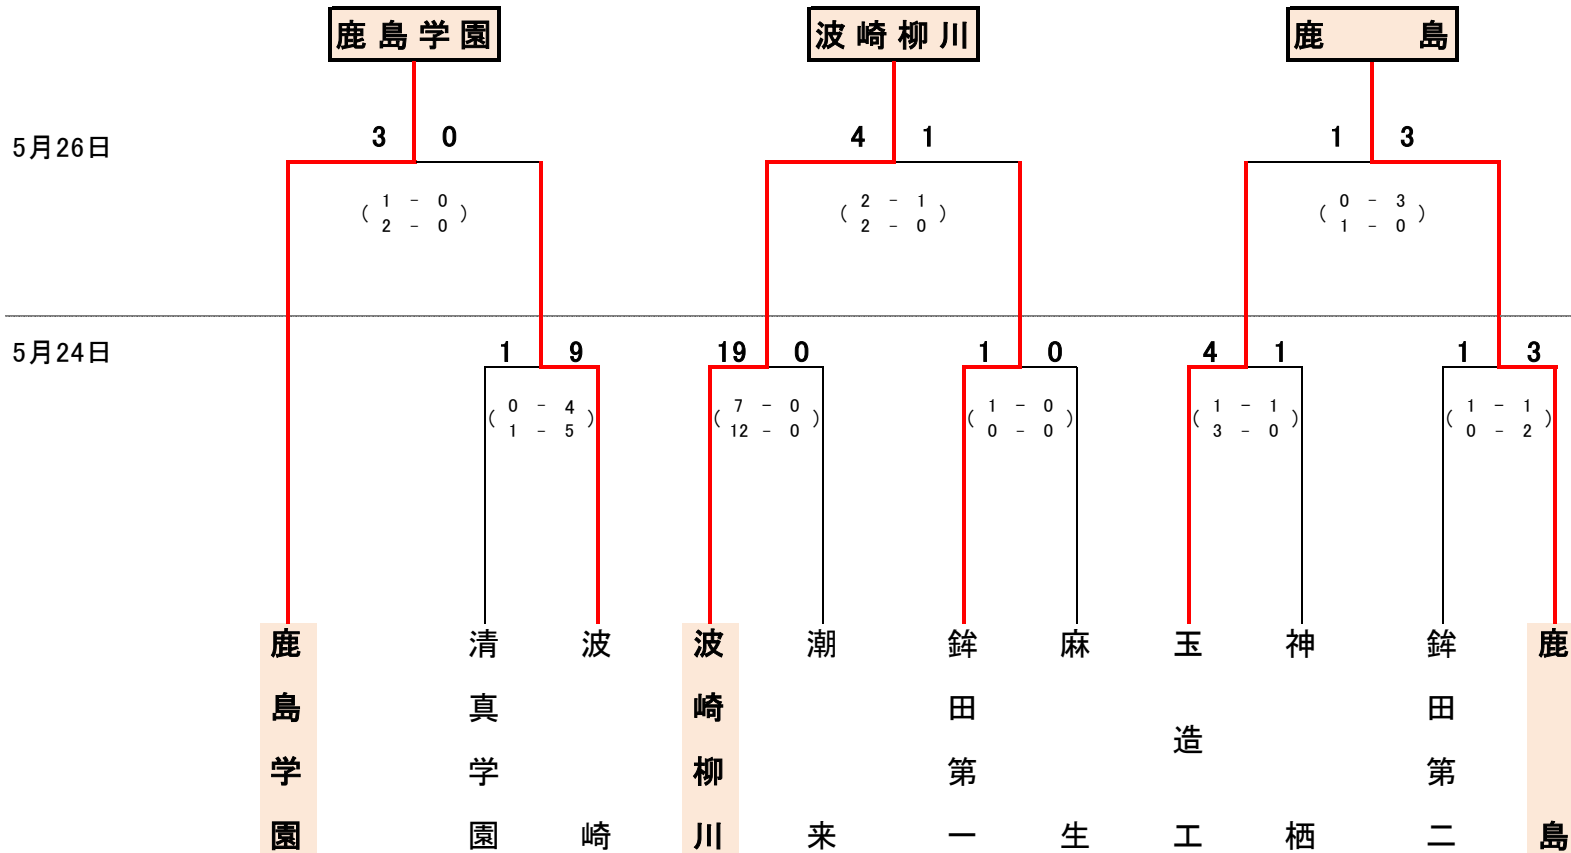

平成26年度 全国高校総体サッカー競技 県東地区予選会結果

(会場)

A	ト伝の郷運動公園A
B	ト伝の郷運動公園B
C	矢田部サッカー場A
D	矢田部サッカー場B

(時間)

- ①: 11:00~
- ②: 13:30~

(県大会出場校)

1. 鹿島学園
2. 波崎柳川
3. 鹿島