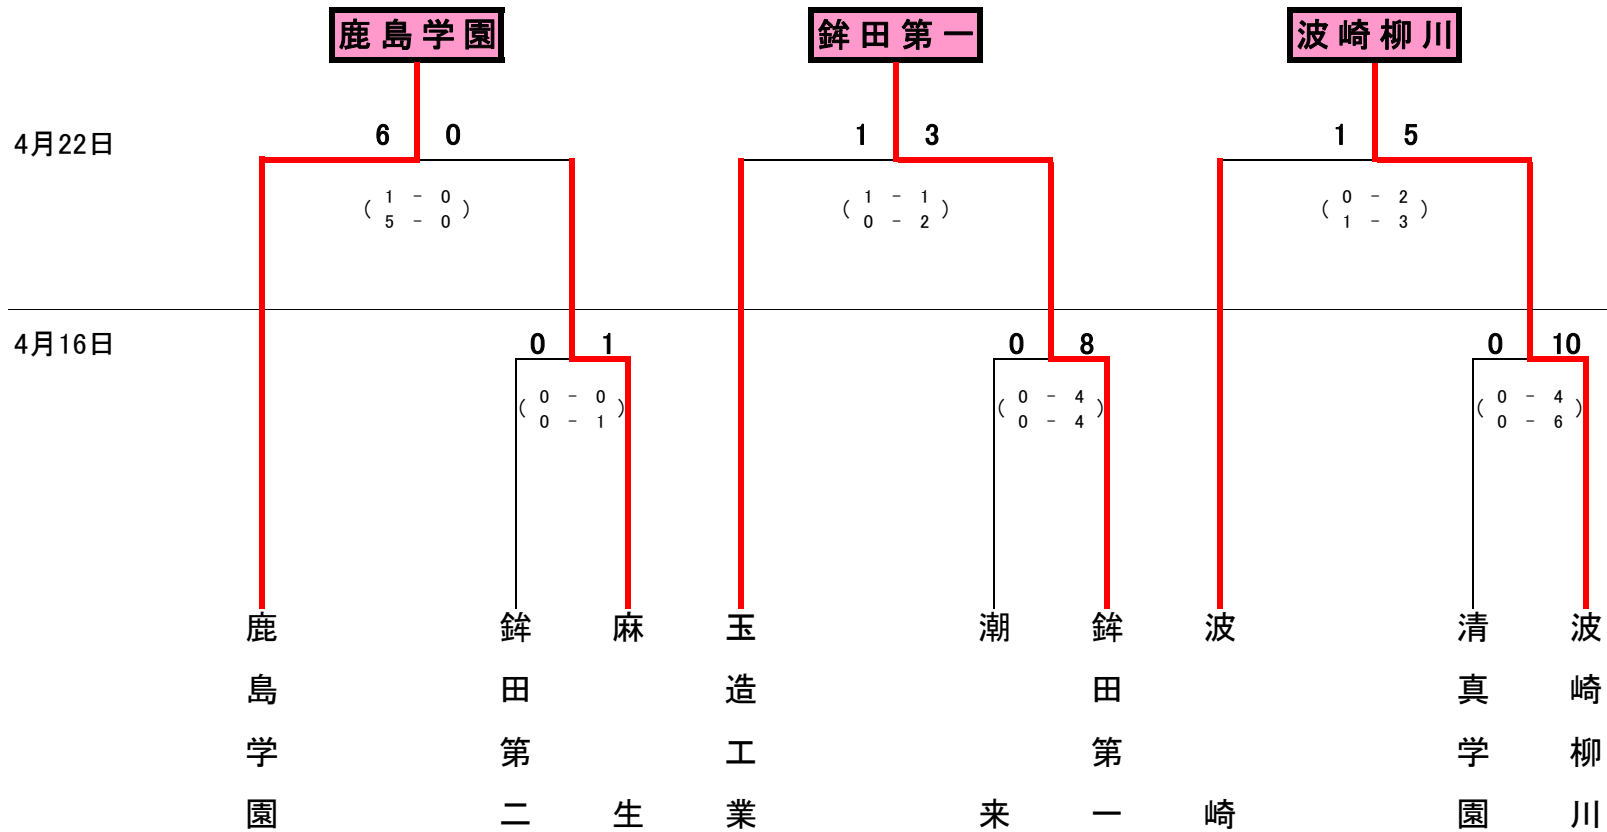

# 平成27年度 関東高校サッカー大会県東地区予選会

(会場)

A	ト伝の郷運動公園A
B	ト伝の郷運動公園B

(時間)

- ①: 11:00~
- ②: 13:30~

(県大会出場校)

1. 鹿島(シード)
2. 鹿島学園
3. 銚田第一
4. 波崎柳川