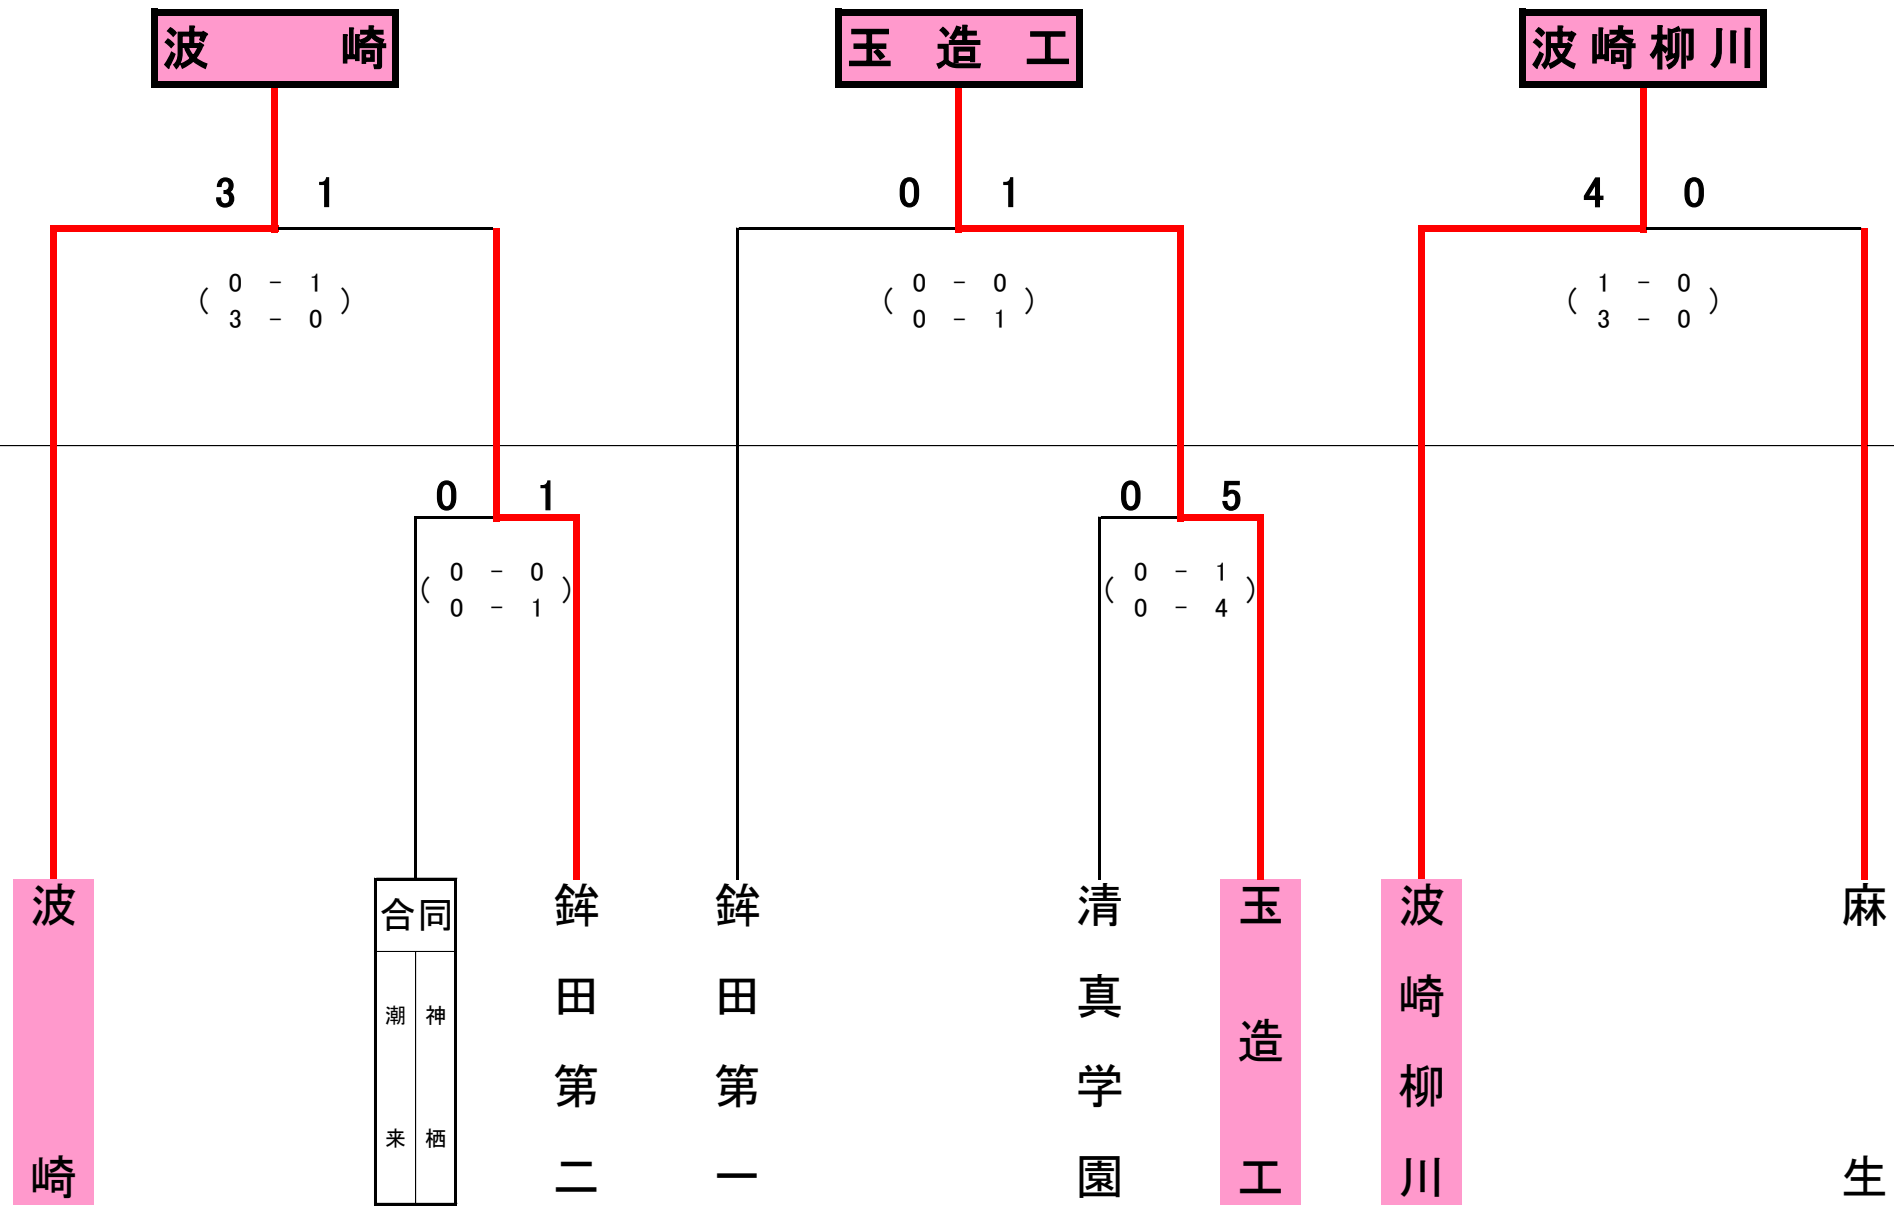

平成26年度 茨城県高校サッカー新人大会県東地区予選結果

(会場)

A	矢田部サッカー場A
B	ト伝の郷運動公園A
C	ト伝の郷運動公園B

(時間)

- ①: 11:00~
- ②: 13:30~

12月3日
ト伝の郷
運動公園

11月29日
矢田部

(県大会出場校)